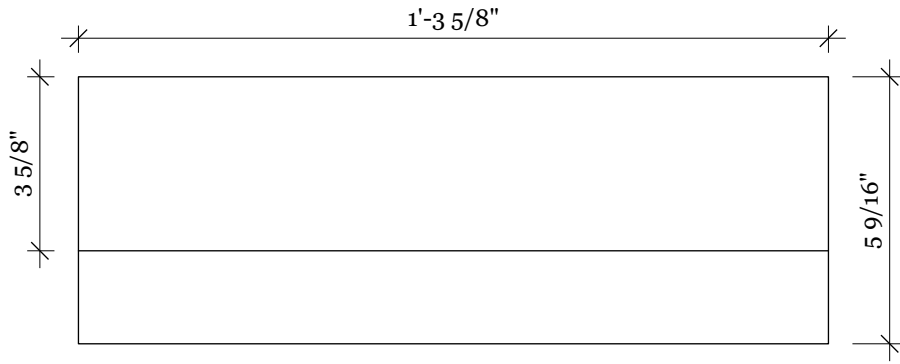

Top

Front

Side

ABRI Unit Shapes

ABRI DETAIL 8000-06 Shingle Unit

REVISIONS

	MM/DD/YY	REMARKS
1	12/27/19	New
2	---/---/---	...
3	---/---/---	...
4	---/---/---	...
5	---/---/---	...

06

A