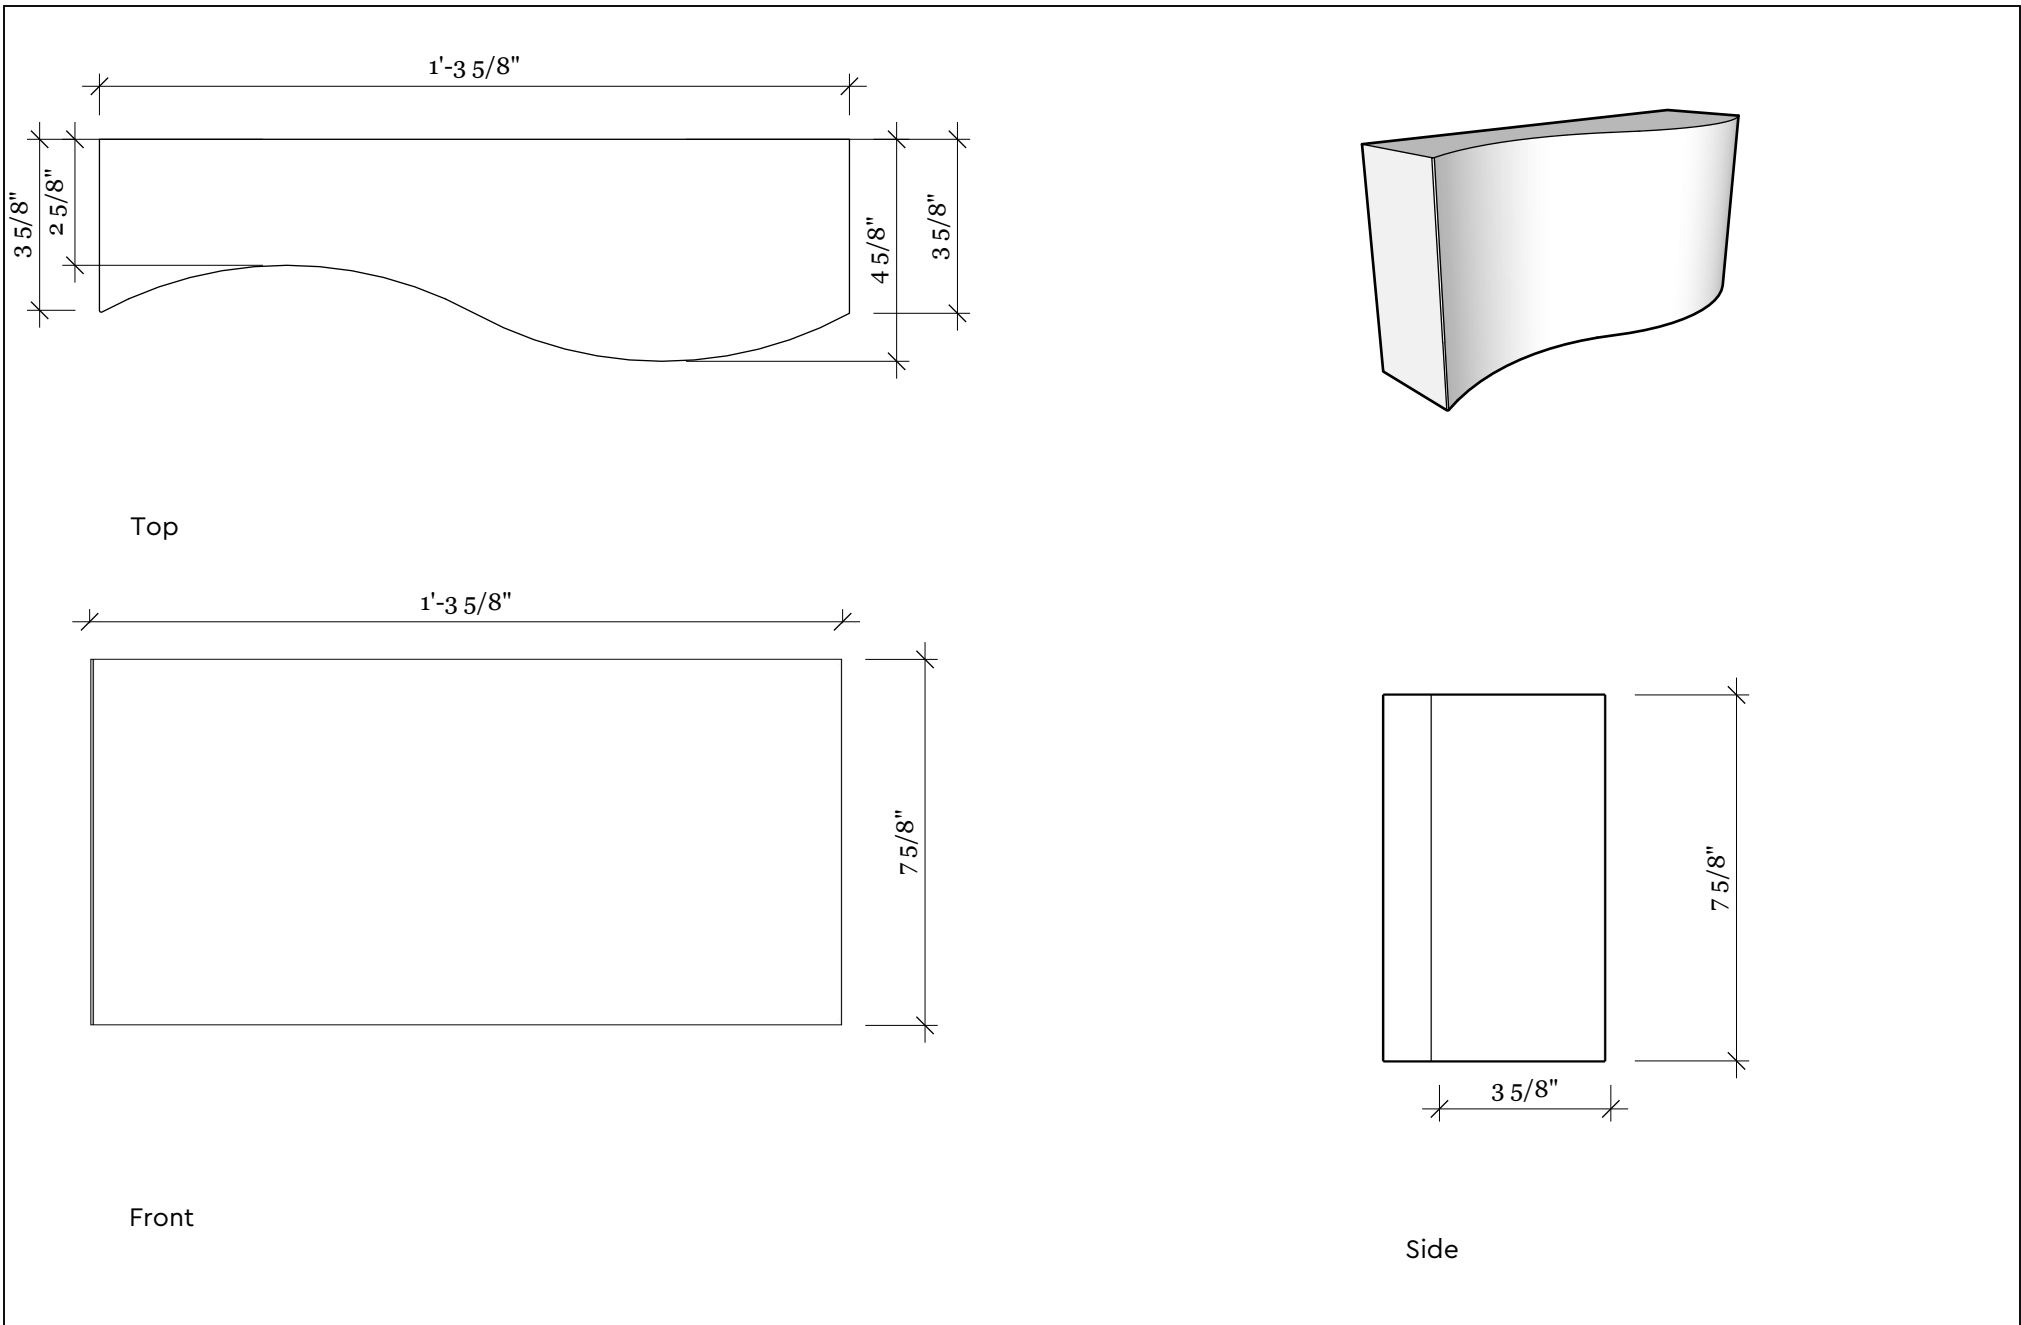

ABRI Unit Shapes

ABRI DETAIL 8000-04 Serpentine Unit

REVISIONS		
	MM/DD/YY	REMARKS
1	12/27/19	New
2	--/--/--	...
3	--/--/--	...
4	--/--/--	...
5	--/--/--	...

A 04