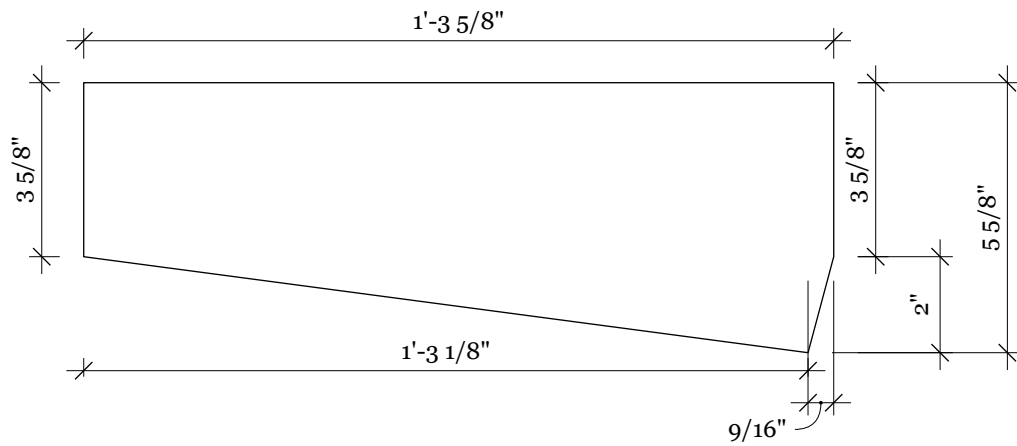

Top

Front

Side

ABRI Unit Shapes

ABRI DETAIL 8000-05 Wedge Unit

REVISIONS

	MM/DD/YY	REMARKS
1	12/27/19	New
2	---/---/---	...
3	---/---/---	...
4	---/---/---	...
5	---/---/---	...

A 05

A